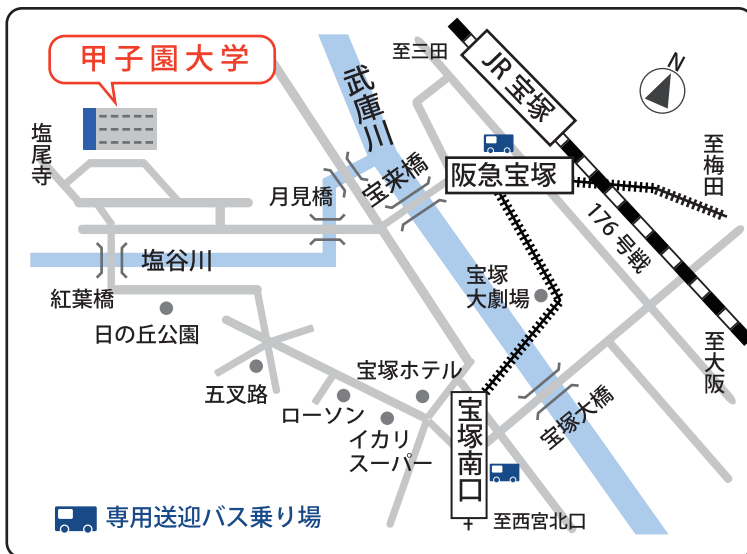

## 甲子園大学

大学所在地 兵庫県宝塚市紅葉ガ丘 10-1 TEL 0797-87-5111

- JR宝塚駅、阪急宝塚駅、阪急宝塚南口駅から徒歩約20分。
- 専用送迎バス（無料）で約7分。